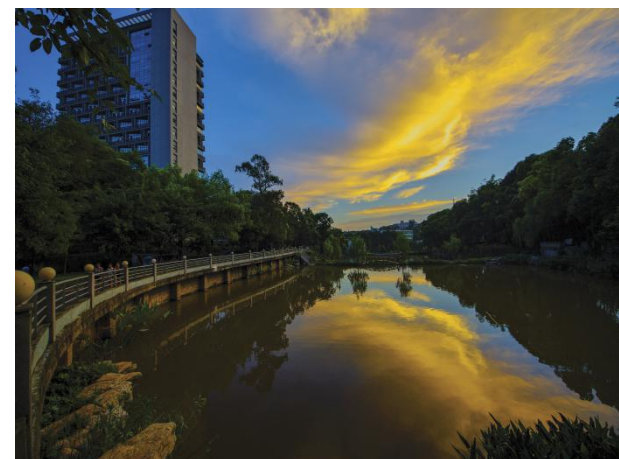

培训环境与条件

【校园环境】

▲ 中心体育馆与第三运动场

▲ 崇德湖

▲ 文学院

▲ 西南大学一号门

▲ 中心图书馆

▲ 校园一角