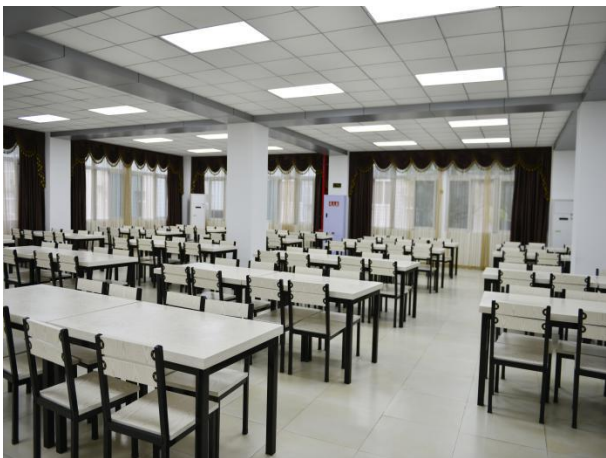

培训环境与条件

【校园环境】

▲ 中心体育馆与第三运动场

▲ 崇德湖

▲ 文学院

▲ 西南大学一号门

▲ 中心图书馆

▲ 校园一角

【培训条件】

▲ 阶梯教室

▲ 讨论室

▲ 学员住宿房间（兰苑宾馆）

▲ 学员住宿房间(干训楼)

▲ 兰苑自助餐厅

▲ 兰苑桌餐厅